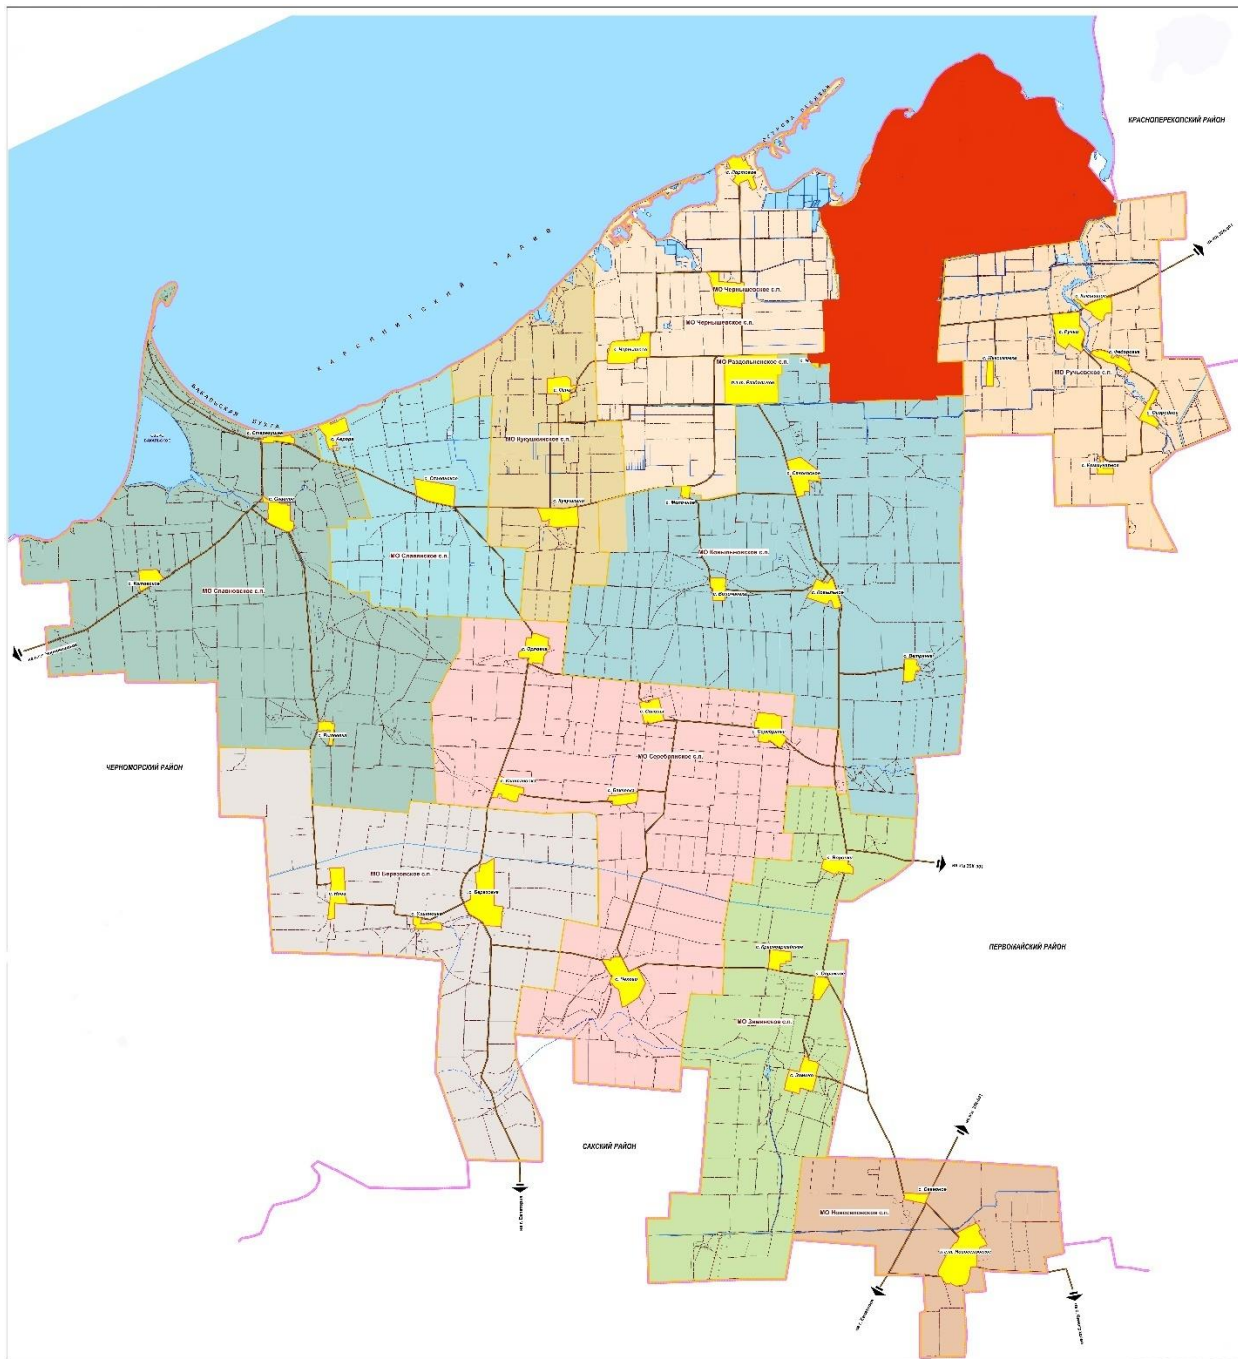

**Графическое изображение
многомандатного избирательного округа для проведения выборов
депутатов Ботанического сельского совета Раздольненского района
Республики Крым**

- многомандатный избирательный округ для проведения выборов депутатов Ботанического сельского поселения Раздольненского района Республики Крым